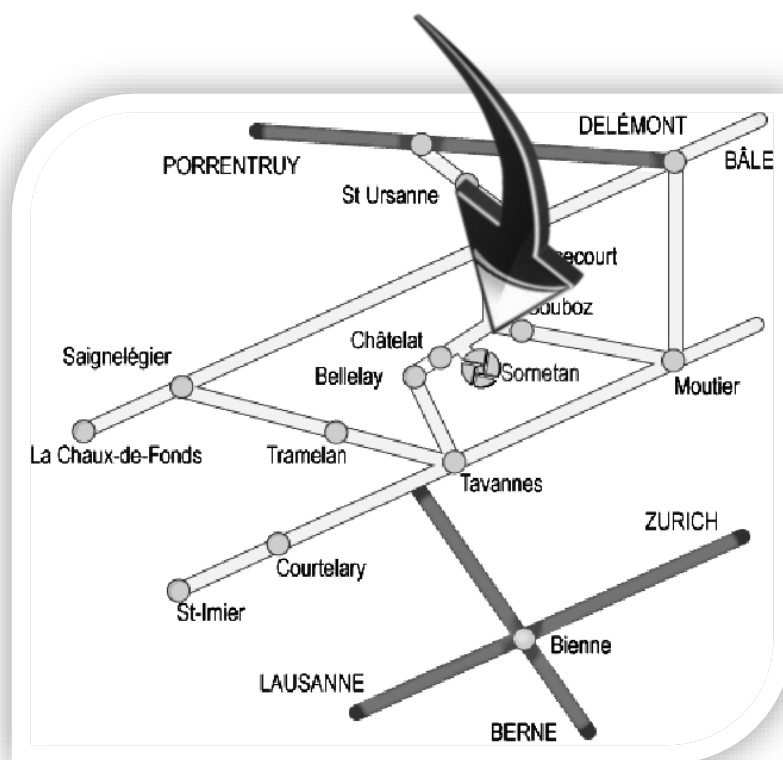

NOUS TROUVER

HÔTEL & SÉMINAIRES SORNETAN

Centre de Sornetan CH-2716 Sornetan/Petit-Val

T. +41 (0) 32 484 95 35

info@hotelsornetan.ch

www.hotelsornetan.ch

LU-VE 9H-17H. WEEK-END SE RENSEIGNER. **VERNISSAGE 20 SEPTEMBRE 17H30**
S'INSCRIRE → 48H AVANT. SUR RÉSERVATION, REPAS AVEC L'ARTISTE À 18H45 - T. 032 484 95 35