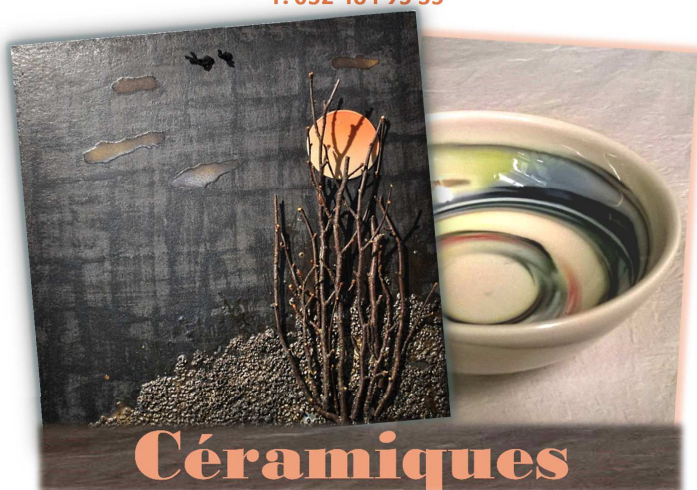

## La rencontre de 2 passions

### Marthy Matthey

cultive un goût certain pour l'originalité et l'inédit. Elle aime marier à la terre brune ou noire des matériaux aussi différents que le cuir, le bois, le métal. De ses recherches émergent des œuvres qui prendront la forme de tableaux, d'appliques murales ou de pièces décoratives à l'apparence aussi personnelle que non ordinaire.

### Jocelyne Béguin

fait la part belle à l'artisanat utilitaire. Elle a cherché la voie de la couleur en l'incorporant dans la porcelaine. Elle développe des accords subtils et étonnants qui semblent planer dans l'espace restreint des pièces exposées.